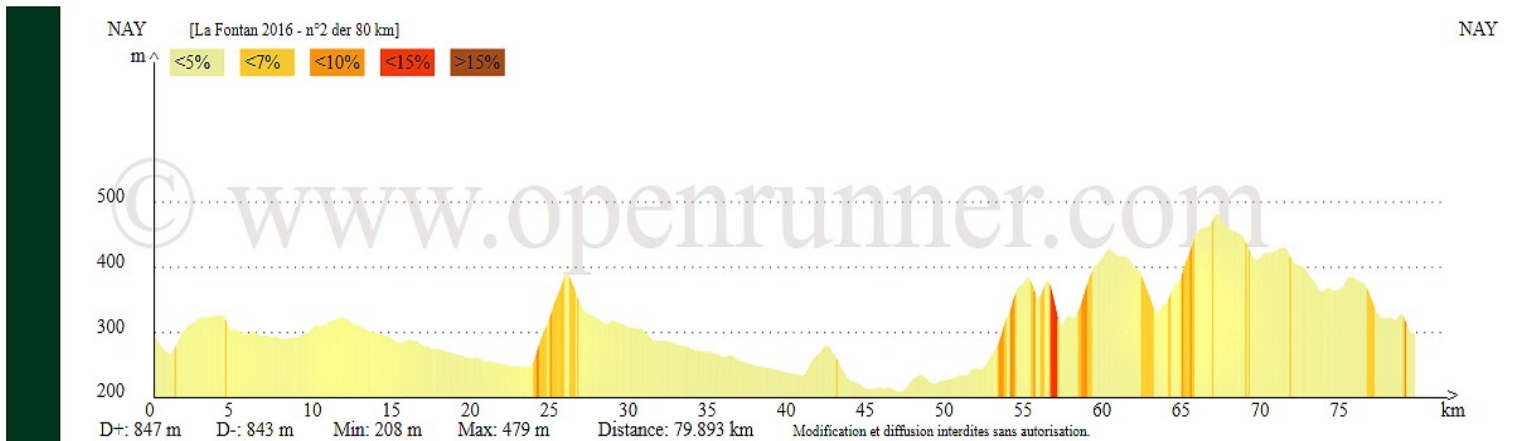

Parcours N°2 BLEU - 80 km

Nay - Asson - Igon - Lestelle - Montaut - Coaraze - Bénéjacq - Lagos - Bois de Lagos - Lucgarier - Soumoulou - Nousty - Ousse - Assat - Pont d'Assat - Baliros - Pardies-Piétat (R) Rte de Piétat D24 - D724 - Notre Dame de Piétat - D724 - D936 - Les Pindats - D936 - D389 - D287 - Nay

Position du curseur

Altitude: 297m D+: 847m D-: 843m Distance depuis le départ: 79.800km
 Longitude: -0.26694° Latitude: 43.17205°