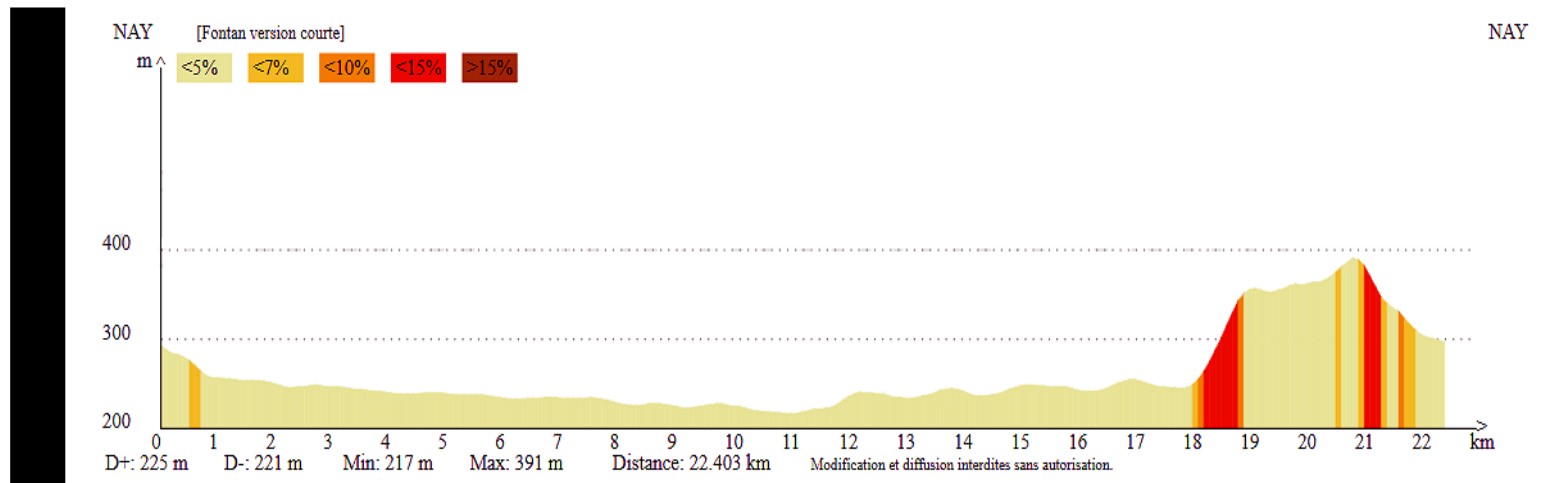

Parcours N1 22 km

Position du curseur

Altitude: 297m D+: 225m D-: 221m Distance depuis le départ: 22.400km
 Longitude: -0.26702° Latitude: 43.17198°